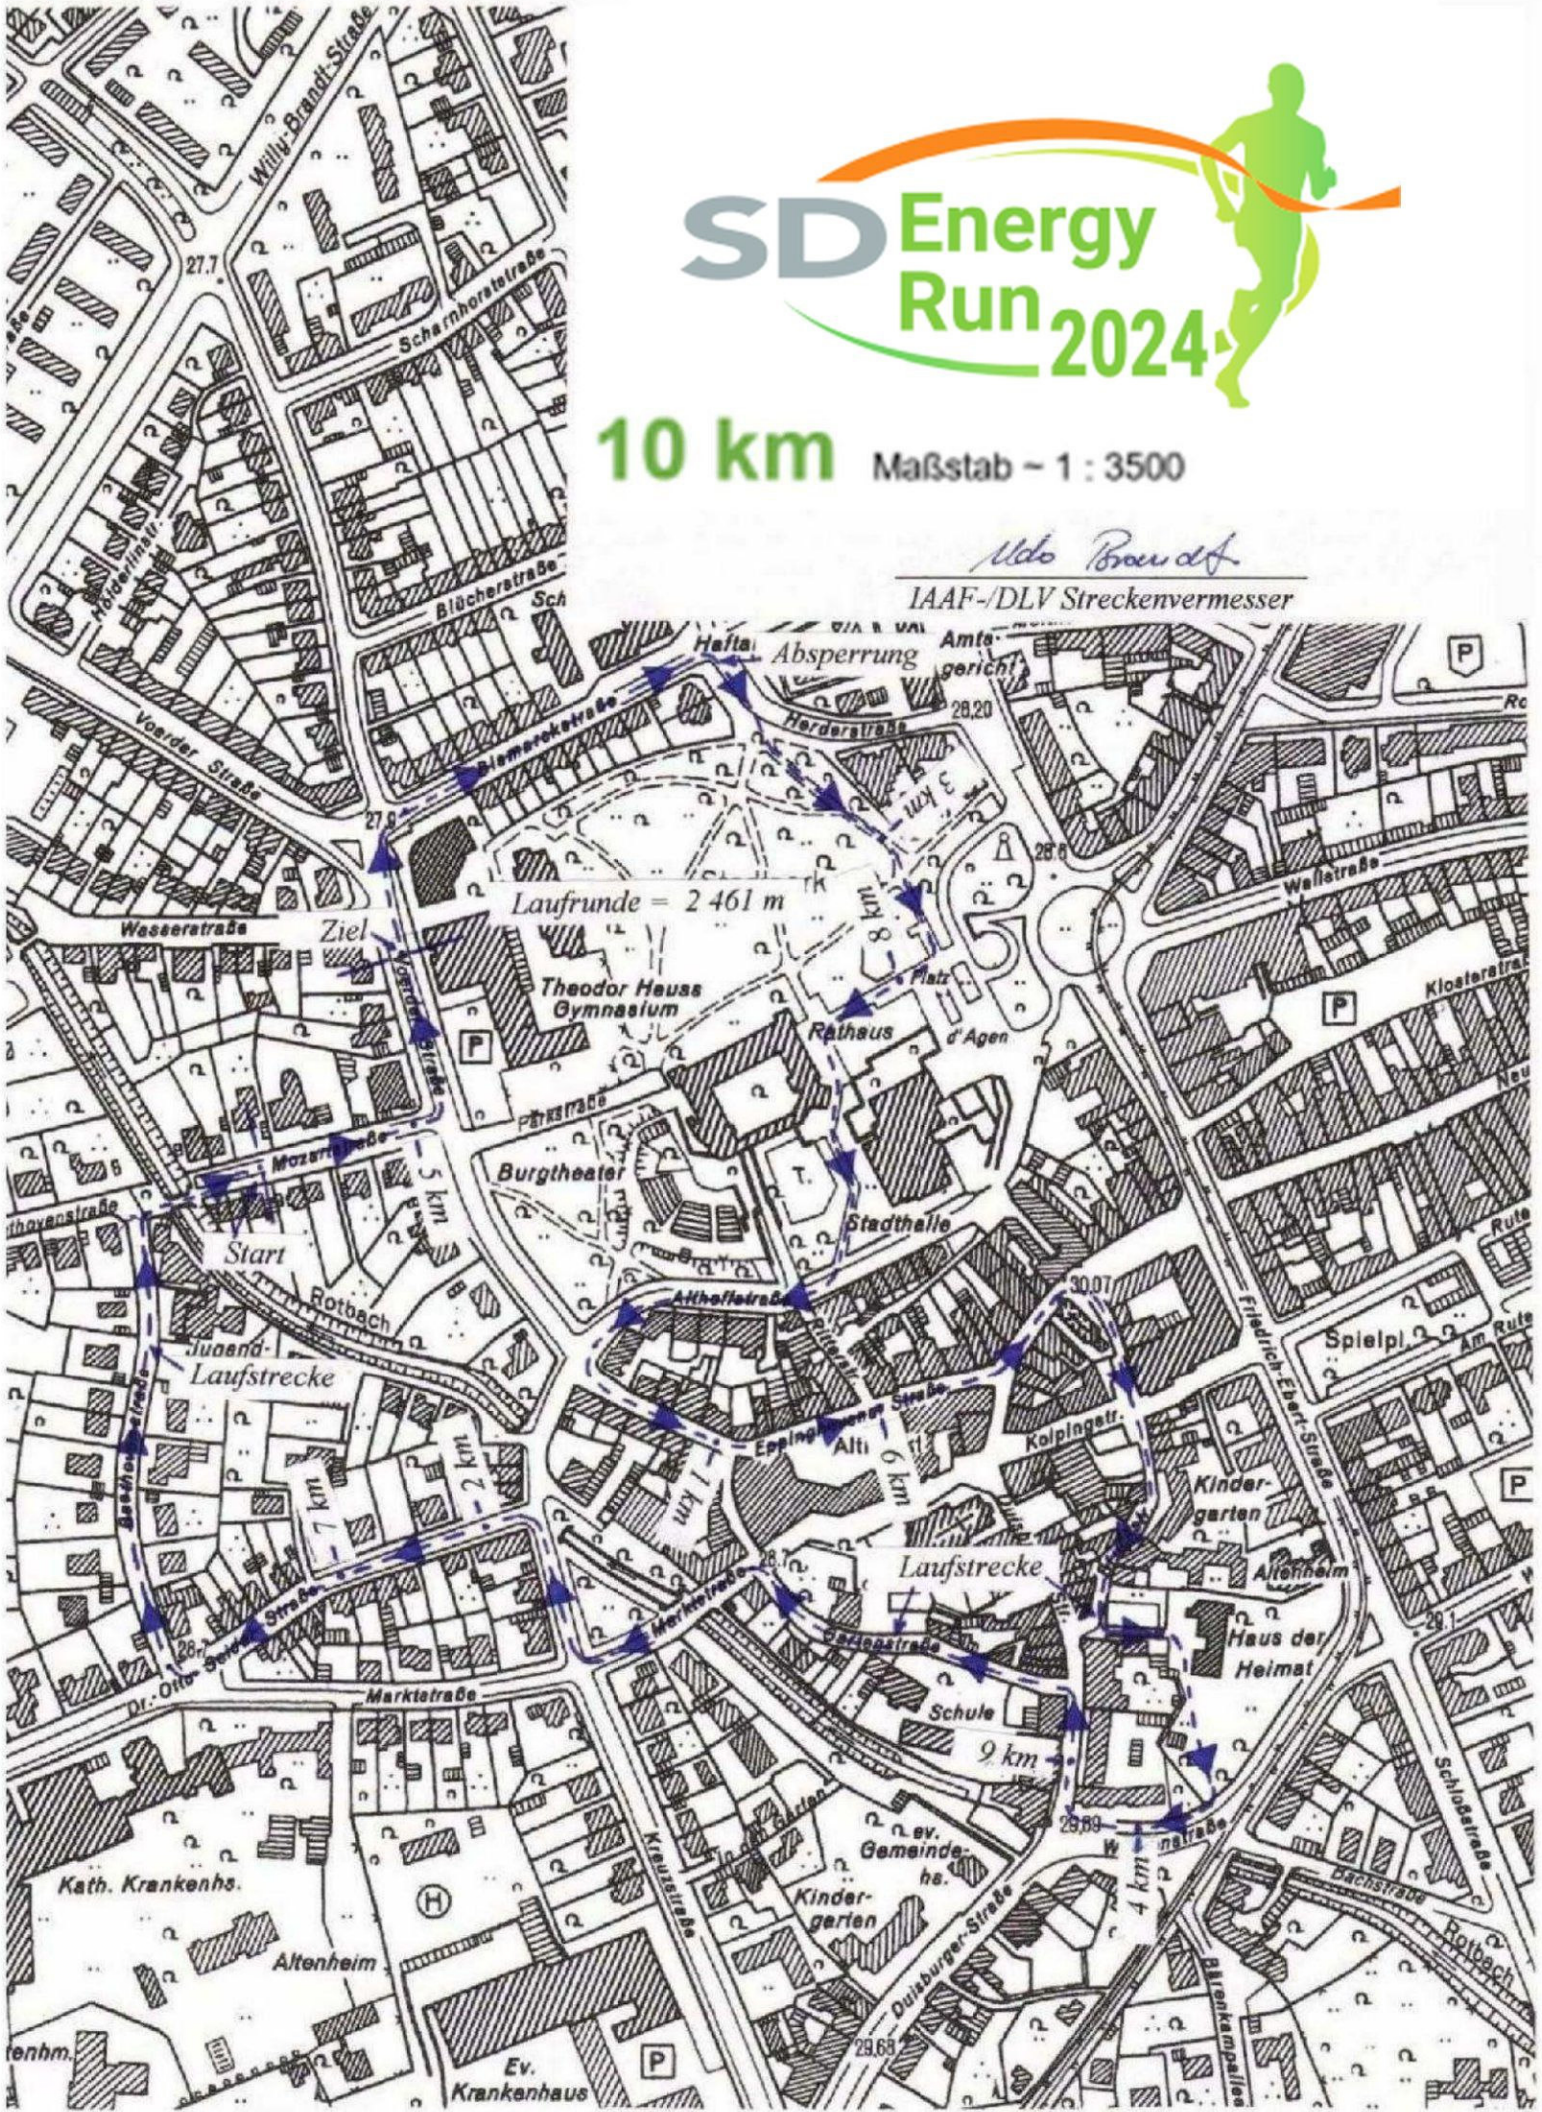

# SD Energy Run 2024

10 km Maßstab ~ 1 : 3500

*Udo Brandt*

IAAF-/DLV Streckenvermesser

# SD Energy Run 2024

5 km

Maßstab ~ 1 : 3500

*Udo Brandt*

IAAF-/DLV Streckenvermesser