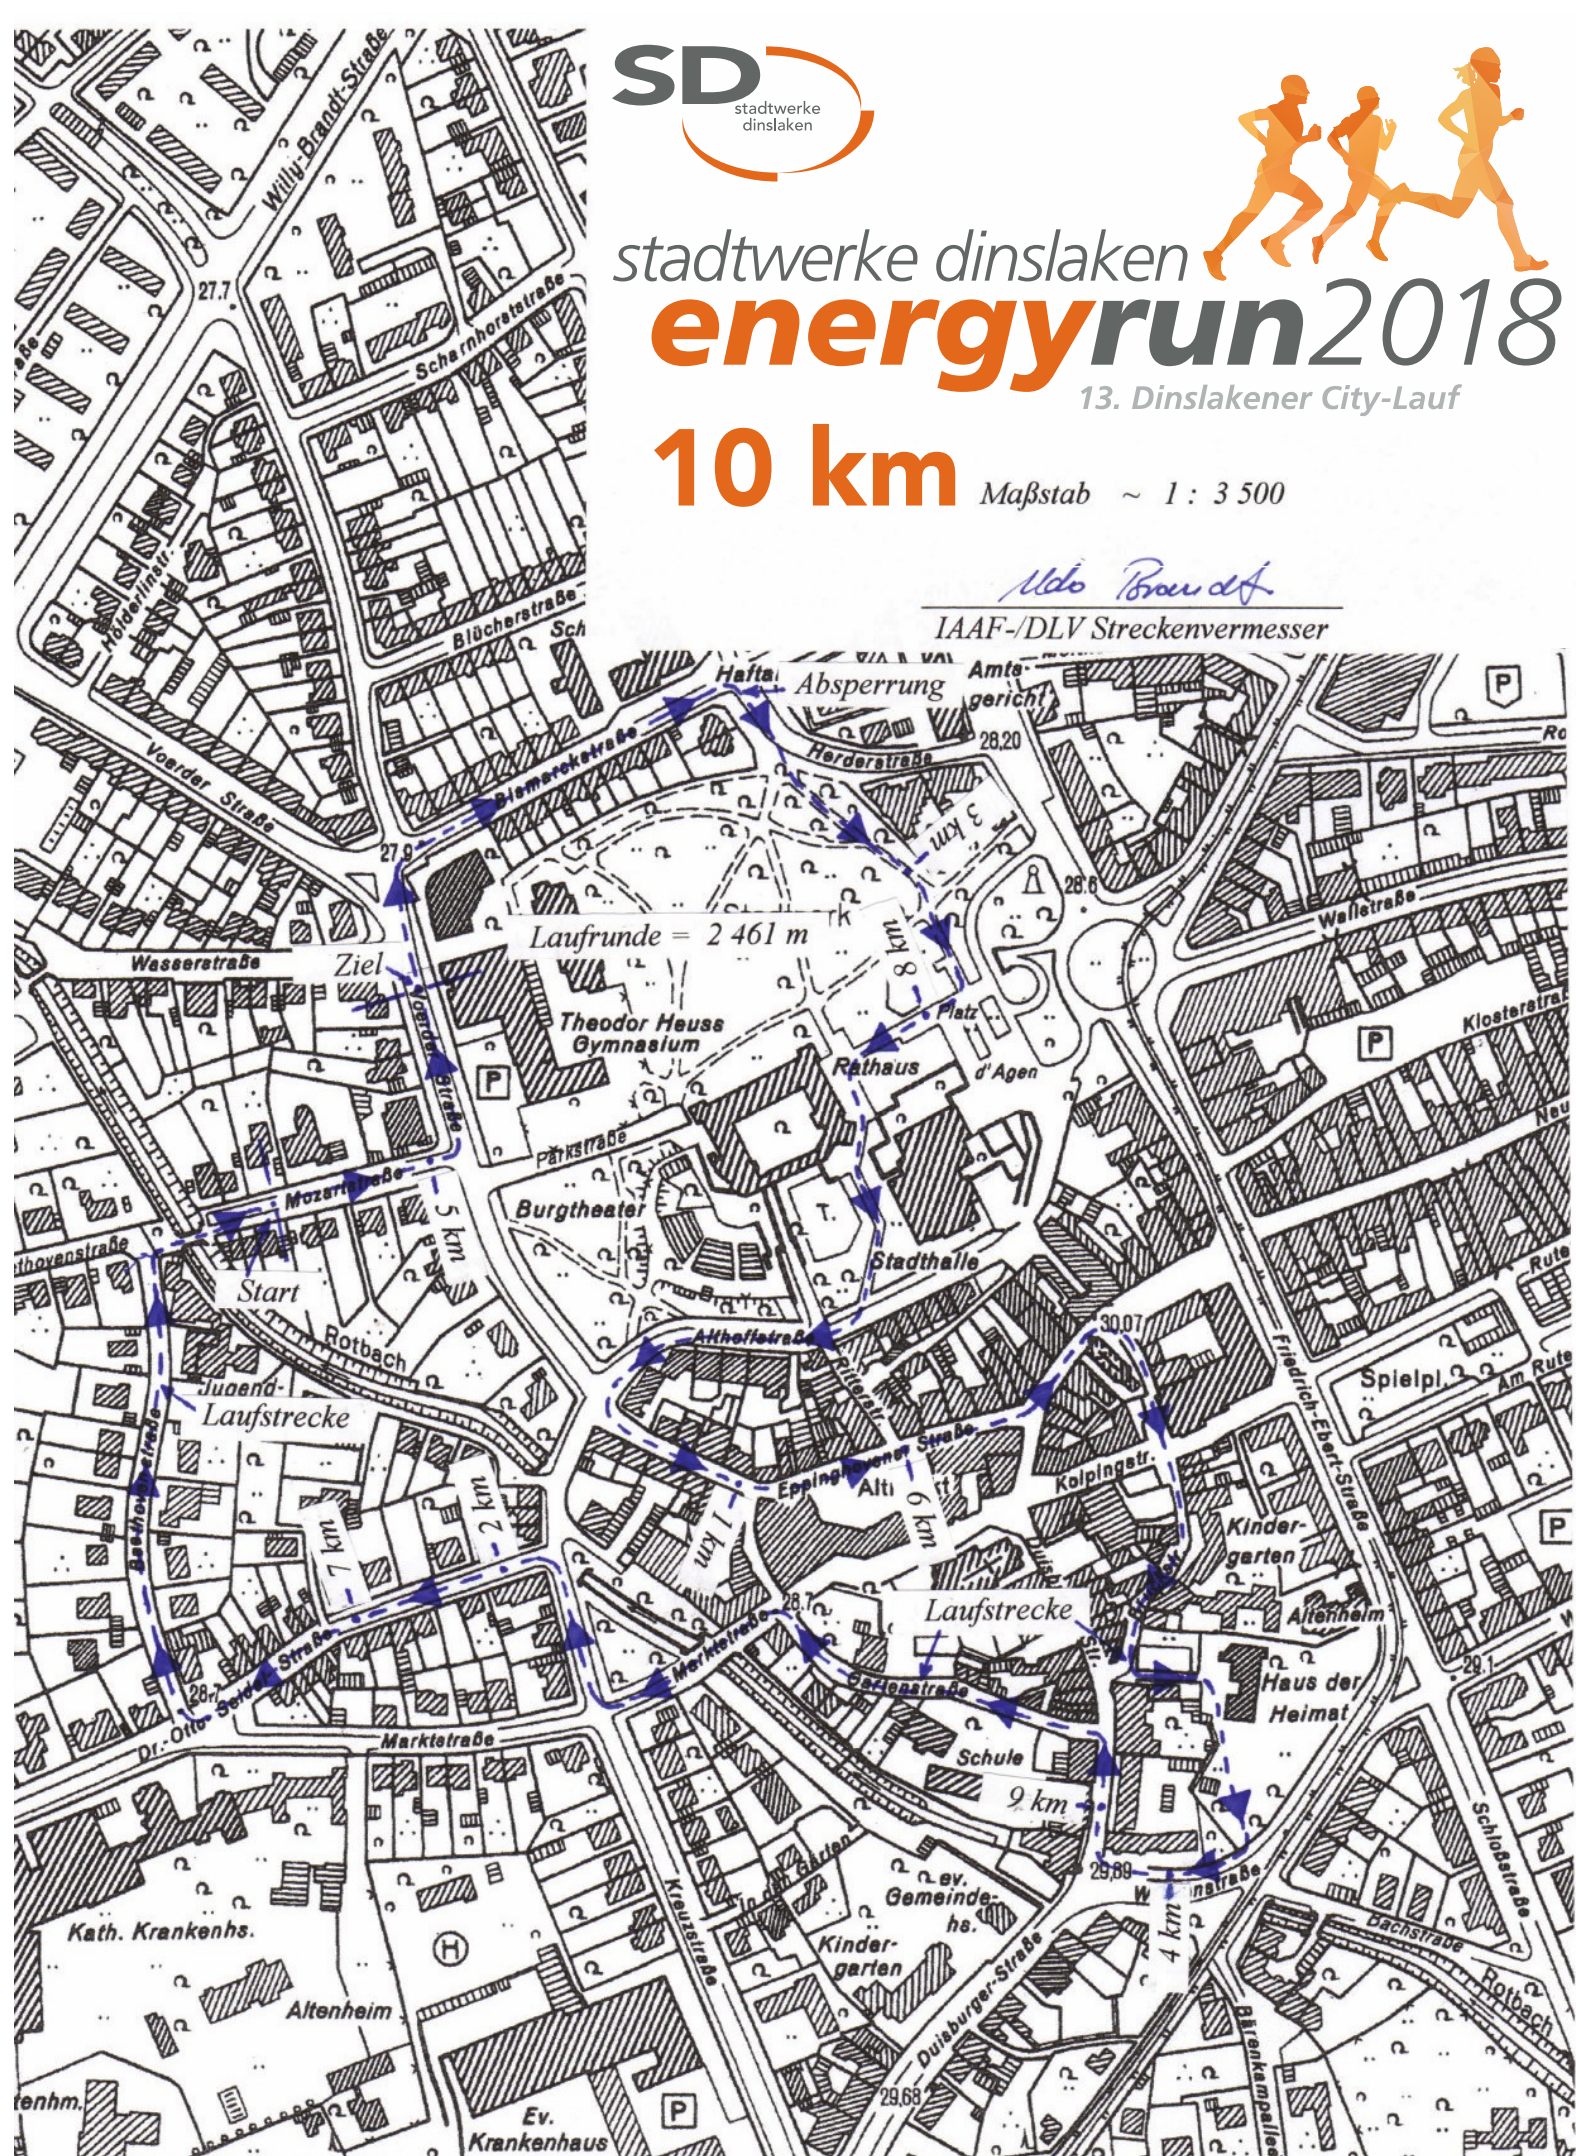

stadtwerke dinslaken
energyrun2018

13. Dinslakener City-Lauf

10 km Maßstab ~ 1 : 3 500

Udo Brandt

IAAF-/DLV Streckenvermesser

stadtwerke dinslaken **energyrun**2018

13. Dinslakener City-Lauf

5 km

Maßstab ~ 1 : 3 500

Udo Bruns

IAAF-/DLV Streckenvermesser

Laufrunde = 2 461 m

Laufstrecke

Laufstrecke

2 km

4 km